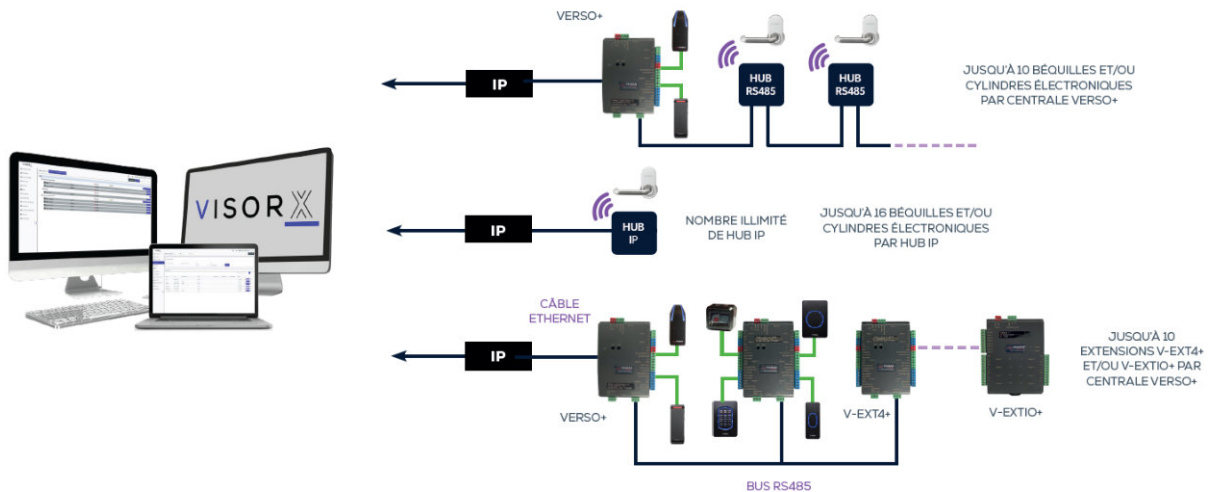

### LAPI / LPR

**HIKVISION**

## ARCHITECTURE

- › Jusqu'à 10 extensions en bus RS485 sur 1 centrale.
- › Jusqu'à 4 lecteurs et 10 béquilles en solution sans fil