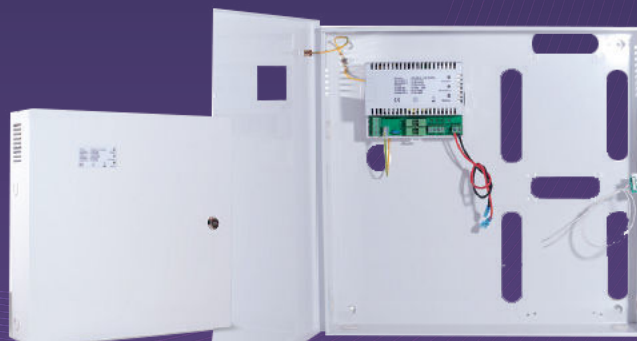

## COFFRET D'ALIMENTATION

Réf. : COFFRET 220-1M  
Dim. : 365x310x90 mm

Réf. : COFFRET 220-2M  
Dim. : 400x385x90 mm

Coffret d'alimentation pour centrales et modules d'extension permet l'alimentation de 1 ou 2 produits VAUBAN by Hirsch® : Centrales Verso+1, Verso+2, Verso+4, modules d'extension V-EXT4+, V-EXTIO+.

## CARACTÉRISTIQUES TECHNIQUES

- › Température de fonctionnement : 0°C à + 50°C
- › Tension de sortie jusqu'à 13,8 VDC
- › Alimentation 5A à découpage
- › Deux sorties dotées de fusibles de 2A et 3A
- › Trois témoins « sorties », « secteur », « batterie »
- › Déport mural d'1 cm permettant le passage de câbles par l'arrière du coffret
- › Ouvertures élargies dans le fond du coffret facilitant le câblage direct sur les borniers débrochables des modules
- › Batteuse à clé
- › Emplacement prévu pour une batterie pouvant fournir jusqu'à 18 A/H
- › Sortie défaut secteur et autoprotection
- › Chargeur batterie 220 V 5A