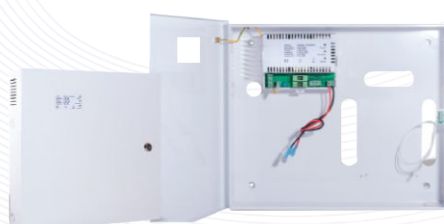

## COFFRET D'ALIMENTATION

Réf. : COFFRET 220-1M  
Dim. : 365x310x90 mm

Réf. : COFFRET 220-2M  
Dim. : 400x385x90 mm

Coffret d'alimentation pour centrales et modules d'extension permet l'alimentation de 1 ou 2 produits VAUBAN by Hirsch® : Centrales Verso+1, Verso+2, Verso+4, modules d'extension V-EXT4+, V-EXTIO+.

## CARACTÉRISTIQUES TECHNIQUES

- › Température de fonctionnement : 0°C à + 50°C
- › Tension de sortie jusqu'à 13,8 VDC
- › Alimentation 5A à découpage
- › Deux sorties dotées de fusibles de 2A et 3A
- › Trois témoins « sorties », « secteur », « batterie »
- › Déport mural d'1 cm permettant le passage de câbles par l'arrière du coffret
- › Ouvertures élargies dans le fond du coffret facilitant le câblage direct sur les borniers débrochables des modules
- › Batteuse à clé
- › Emplacement prévu pour une batterie pouvant fournir jusqu'à 18 A/H
- › Sortie défaut secteur et autoprotection
- › Chargeur batterie 220 V 5A