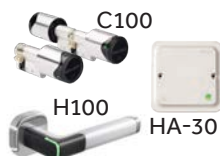

FICHE ↗

Clavier codé Wiegand

EASYBKW

RADIO RÉCEPTEUR WI

Émetteur Wi-4 - Émetteur 4

BÉQUILLES ET CYLINDRES ÉLECTRONIQUES

Aperio® - HA 30 - E 100 - C 100 - H100

Coffret d'alimentation recommandé COFFRET 220